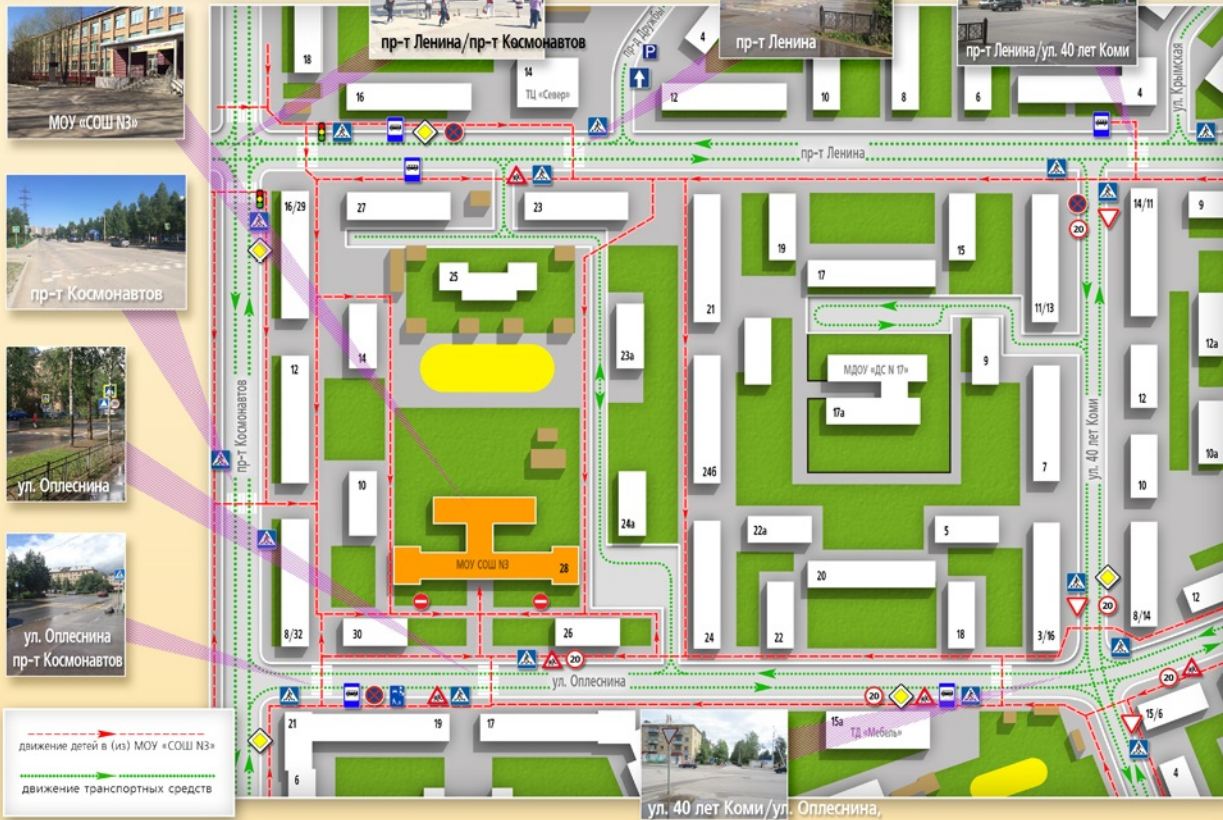

# СХЕМА БЕЗОПАСНЫХ МАРШРУТОВ МОУ «СОШ №3»

пешеходный переход

осторожно дети

автобусная остановка

уступи дорогу

главная дорога

въезд запрещен

жилая зона

ограничение скорости

остановка запрещена

светофорное регулирование

МегаФон

Пик

Флорiana

23

16/29

30

Памятник

26

ул. Оплеснина