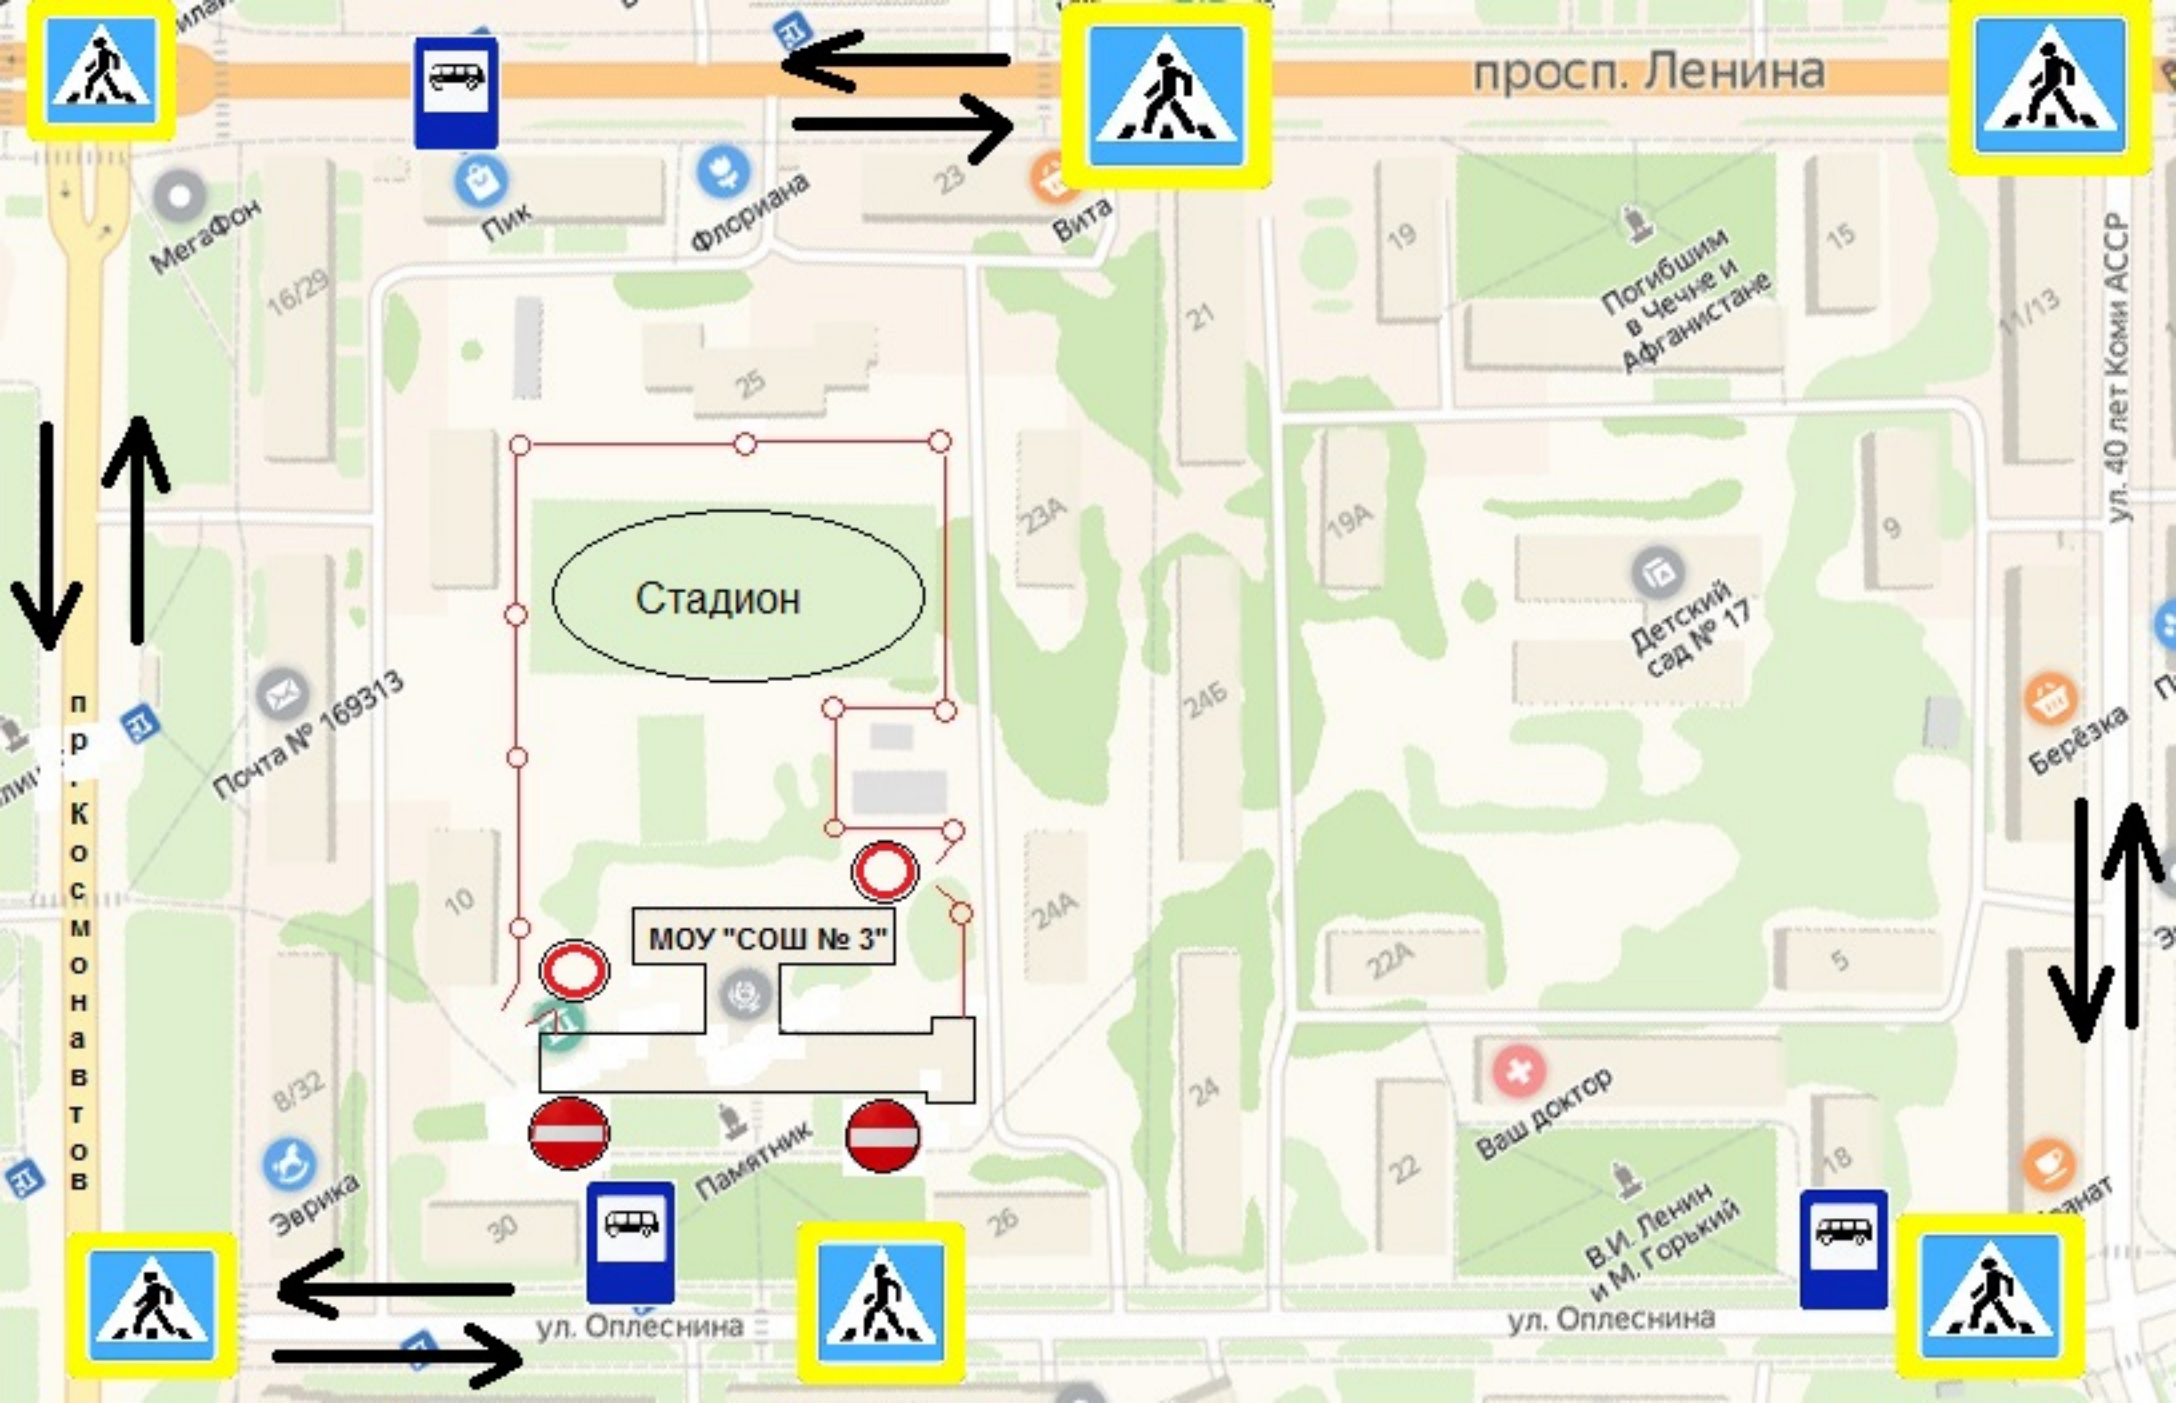

# СХЕМА БЕЗОПАСНЫХ МАРШРУТОВ МОУ «СОШ №3»

пешеходный переход

осторожно дети

автобусная остановка

уступи дорогу

главная дорога

въезд запрещен

жилая зона

ограничение скорости

остановка запрещена

светофорное регулирование

МегаФон

Пик

Флорiana

23

16/29

30

Памятник

26

ул. Оплеснина