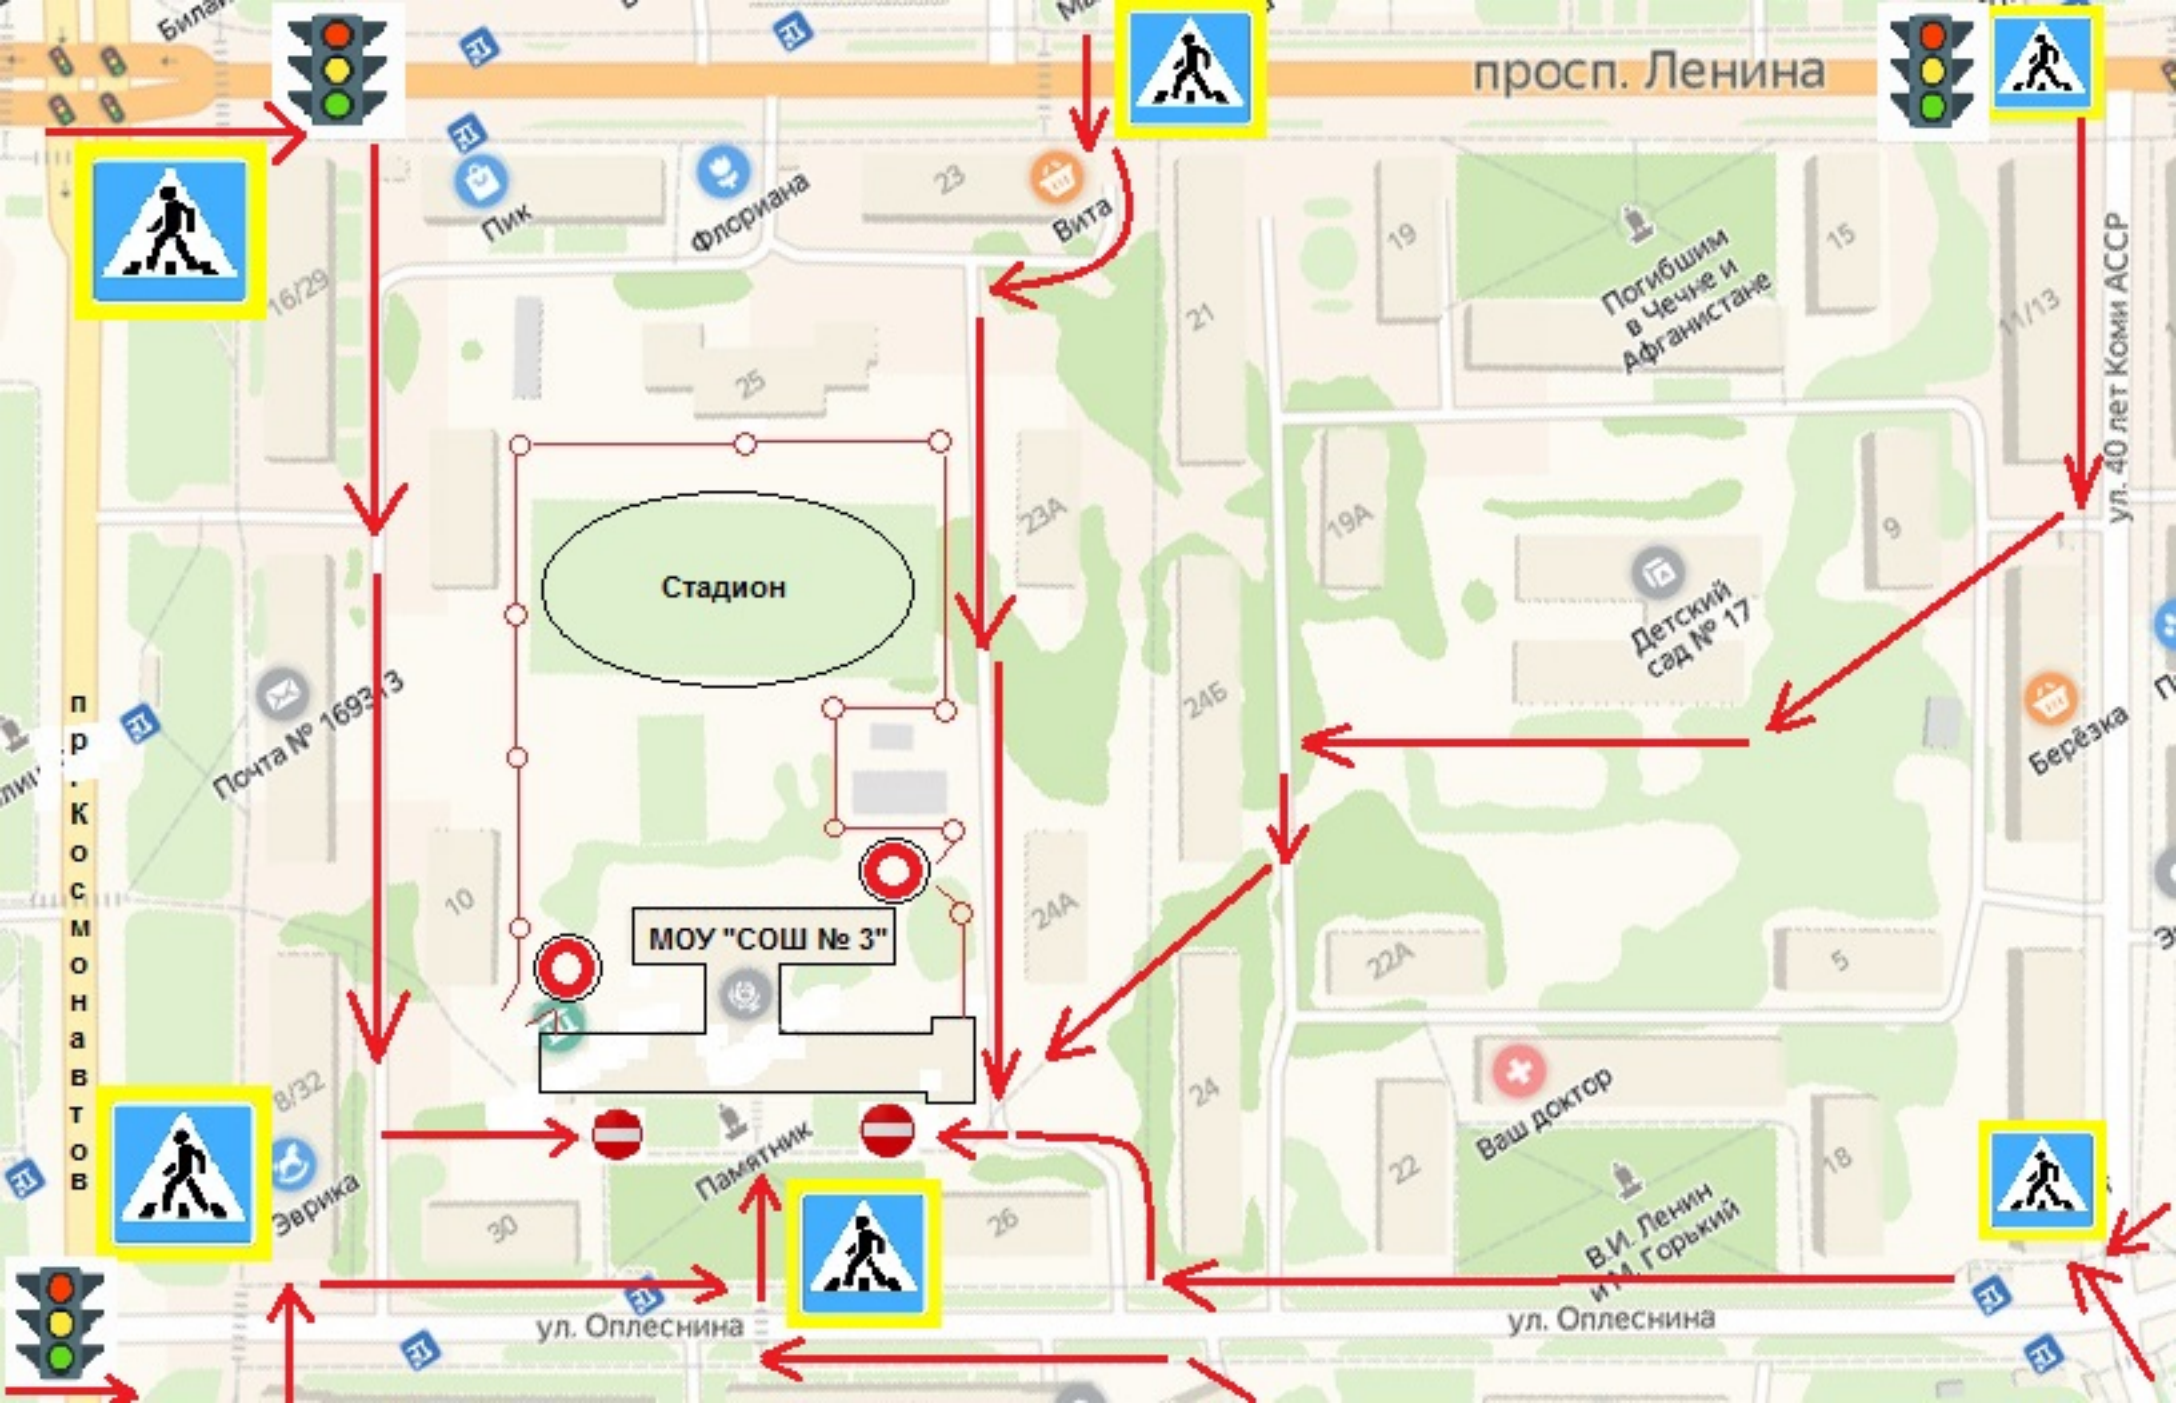

# СХЕМА БЕЗОПАСНЫХ МАРШРУТОВ МОУ «СОШ №3»

пешеходный переход

осторожно дети

автобусная остановка

уступи дорогу

главная дорога

въезд запрещен

жилая зона

ограничение скорости

остановка запрещена

светофорное регулирование

МегаФон

Пик

Флорiana

23

16/29

30

Памятник

26

ул. Оплеснина